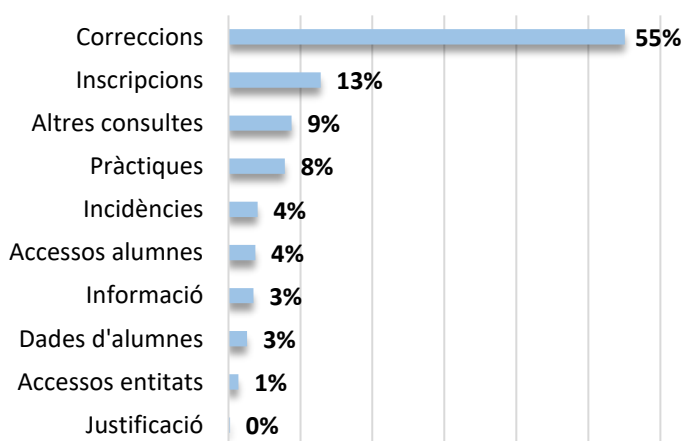

Tipologia de consultes