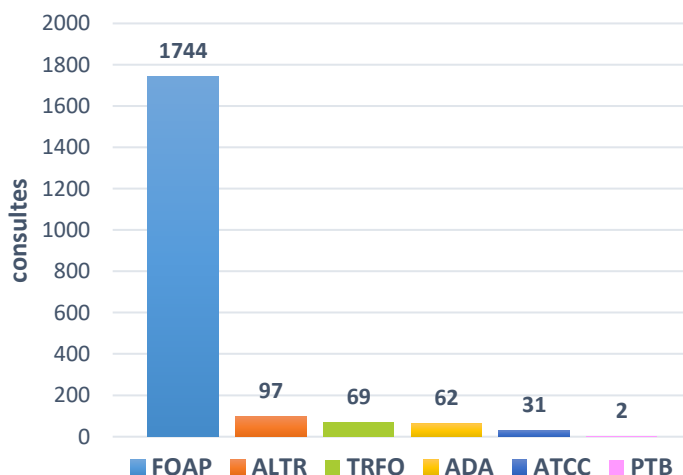

L'Àrea d'Atenció a les Entitats del SOC ofereix suport per atendre consultes i resoldre algunes accions en la tramitació de les convocatòries que contenen serveis de formació següents: Formació d'Oferta en Àrees Prioritàries (FOAP), Forma i Insereix (ATCC), Treball als Barris (PTB) i Treball i Formació (TRFO).

Consultes segons estat

Consultes per mesos

Tipologia de consultes

Consultes segons programa

Consultes resoltes

100%

Consultes FOAP

87%