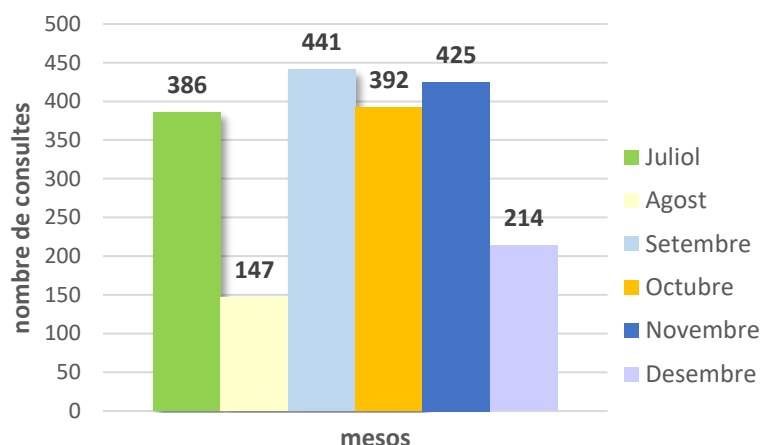

L'Àrea d'Atenció a les Entitats del SOC ofereix suport per atendre consultes i resoldre algunes accions en la tramitació de les convocatòries que contenen serveis de formació següents: Formació d'Oferta en Àrees Prioritàries (FOAP), Forma i Insereix (ATCC), Treball als Barris (PTB) i Treball i Formació (TRFO).

Consultes segons estat

Consultes per mesos

Tipologia de consultes

Consultes segons programa

Consultes resoltes

100%

Consultes FOAP

87%