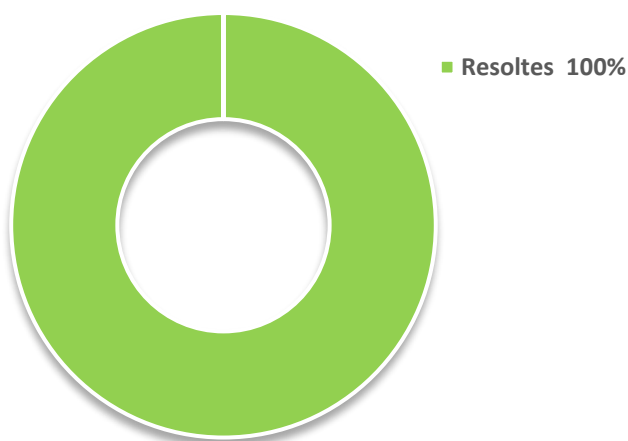

L'Àrea d'Atenció a les Entitats del SOC ofereix suport per atendre consultes i resoldre algunes accions en la tramitació de les convocatòries que contenen serveis de formació següents: Formació d'Oferta en Àrees Prioritàries (FOAP), Forma i Insereix (ATCC), Treball als Barris (PTB) i Treball i Formació (TRFO).

Consultes segons estat