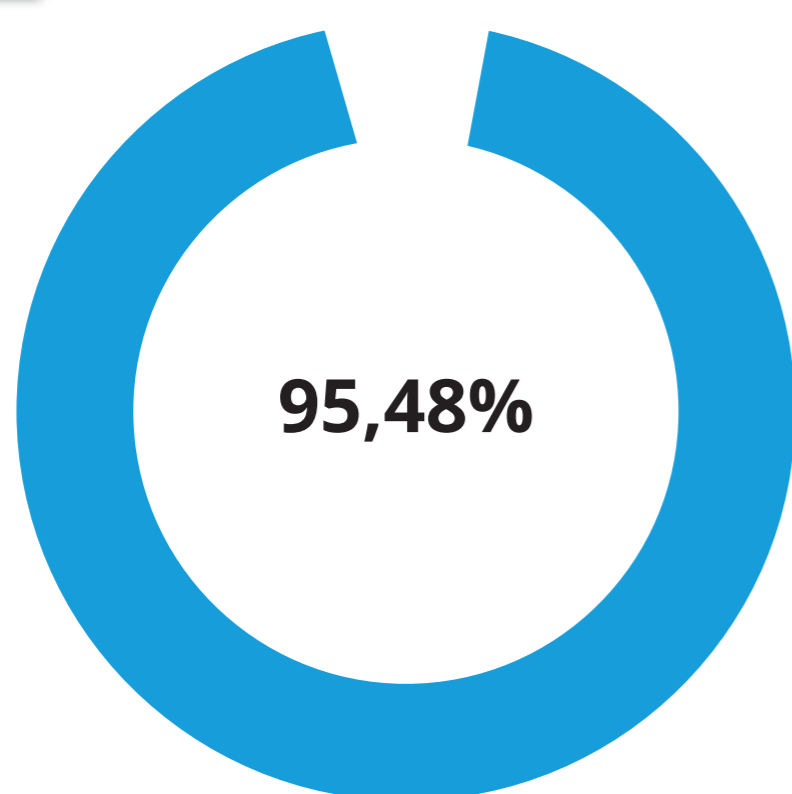

# Execució programes SOC 2020 - 2023

2020

Orientació professional	97,51%
Formació per a l'ocupació	99,38%
Foment de l'ocupació	99,42%
Desenvolupament econòmic local	98,90%
Mobilitat laboral	100%
Emprenedoria o empresa	100,14%

2021

Orientació professional	91,39%
Formació per a l'ocupació	99,71%
Foment de l'ocupació	91,91%
Desenvolupament econòmic local	98,08%
Mobilitat laboral	91,71%

2022

Orientació professional	85,20%
Formació per a l'ocupació	87,00%
Foment de l'ocupació	89,38%
Desenvolupament econòmic local	95,89%
Mobilitat laboral	71,17%