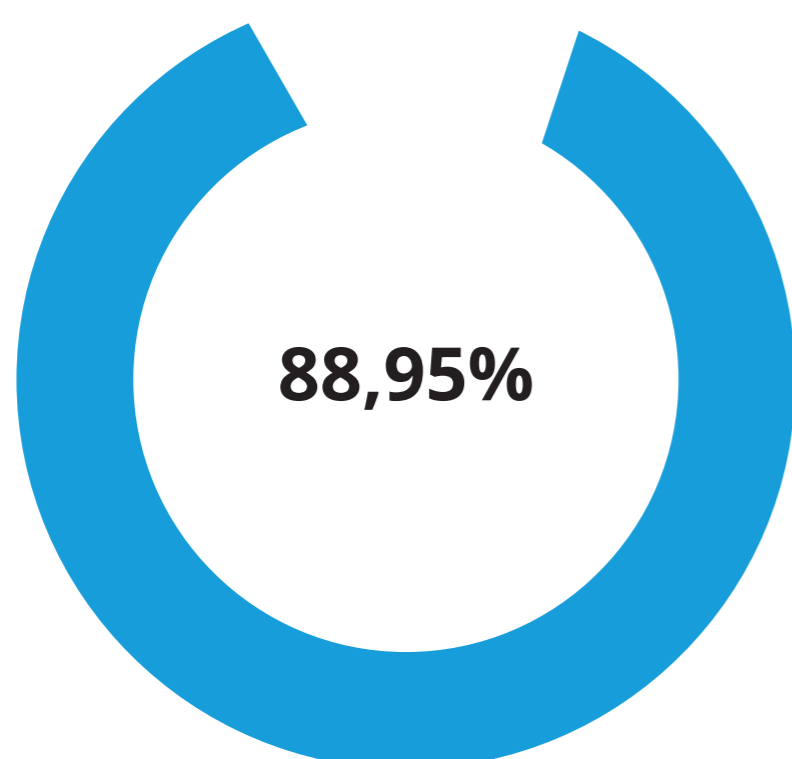

Orientació professional	85,20%
Formació per a l'ocupació	87,00%
Foment de l'ocupació	89,38%
Desenvolupament econòmic local	95,89%
Mobilitat laboral	71,17%

2023