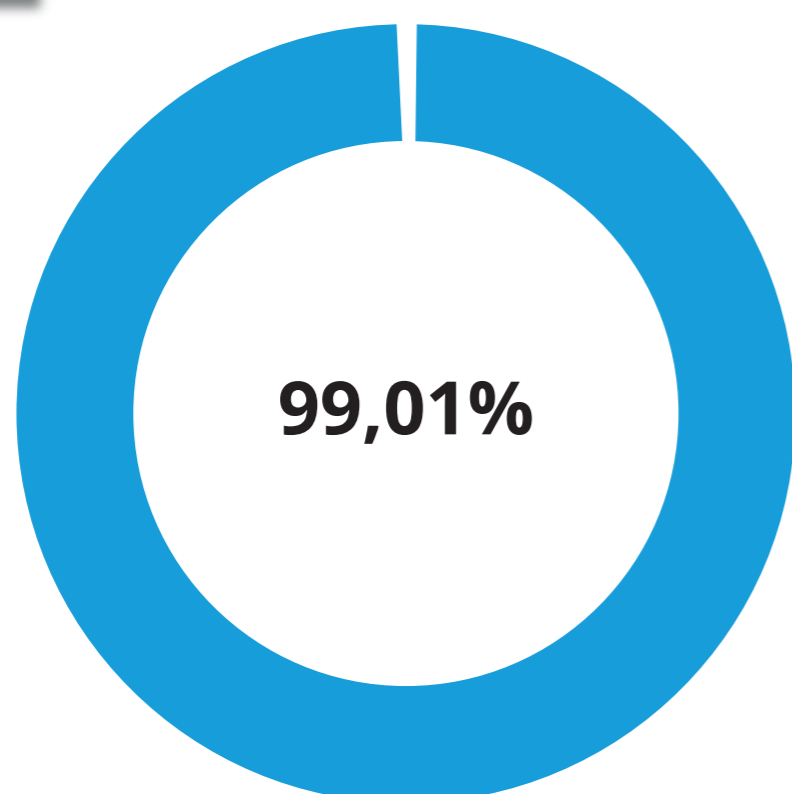

# Execució programes SOC 2020 - 2023

2020

Orientació professional	97,51%
Formació per a l'ocupació	99,38%
Foment de l'ocupació	99,42%
Desenvolupament econòmic local	98,90%
Mobilitat laboral	100%
Emprenedoria o empresa	100,14%

2021

Orientació professional	91,39%
Formació per a l'ocupació	99,71%
Foment de l'ocupació	91,91%
Desenvolupament econòmic local	98,08%
Mobilitat laboral	91,71%

2022

Orientació professional	85,20%
Formació per a l'ocupació	87,00%
Foment de l'ocupació	89,38%
Desenvolupament econòmic local	95,89%
Mobilitat laboral	71,17%